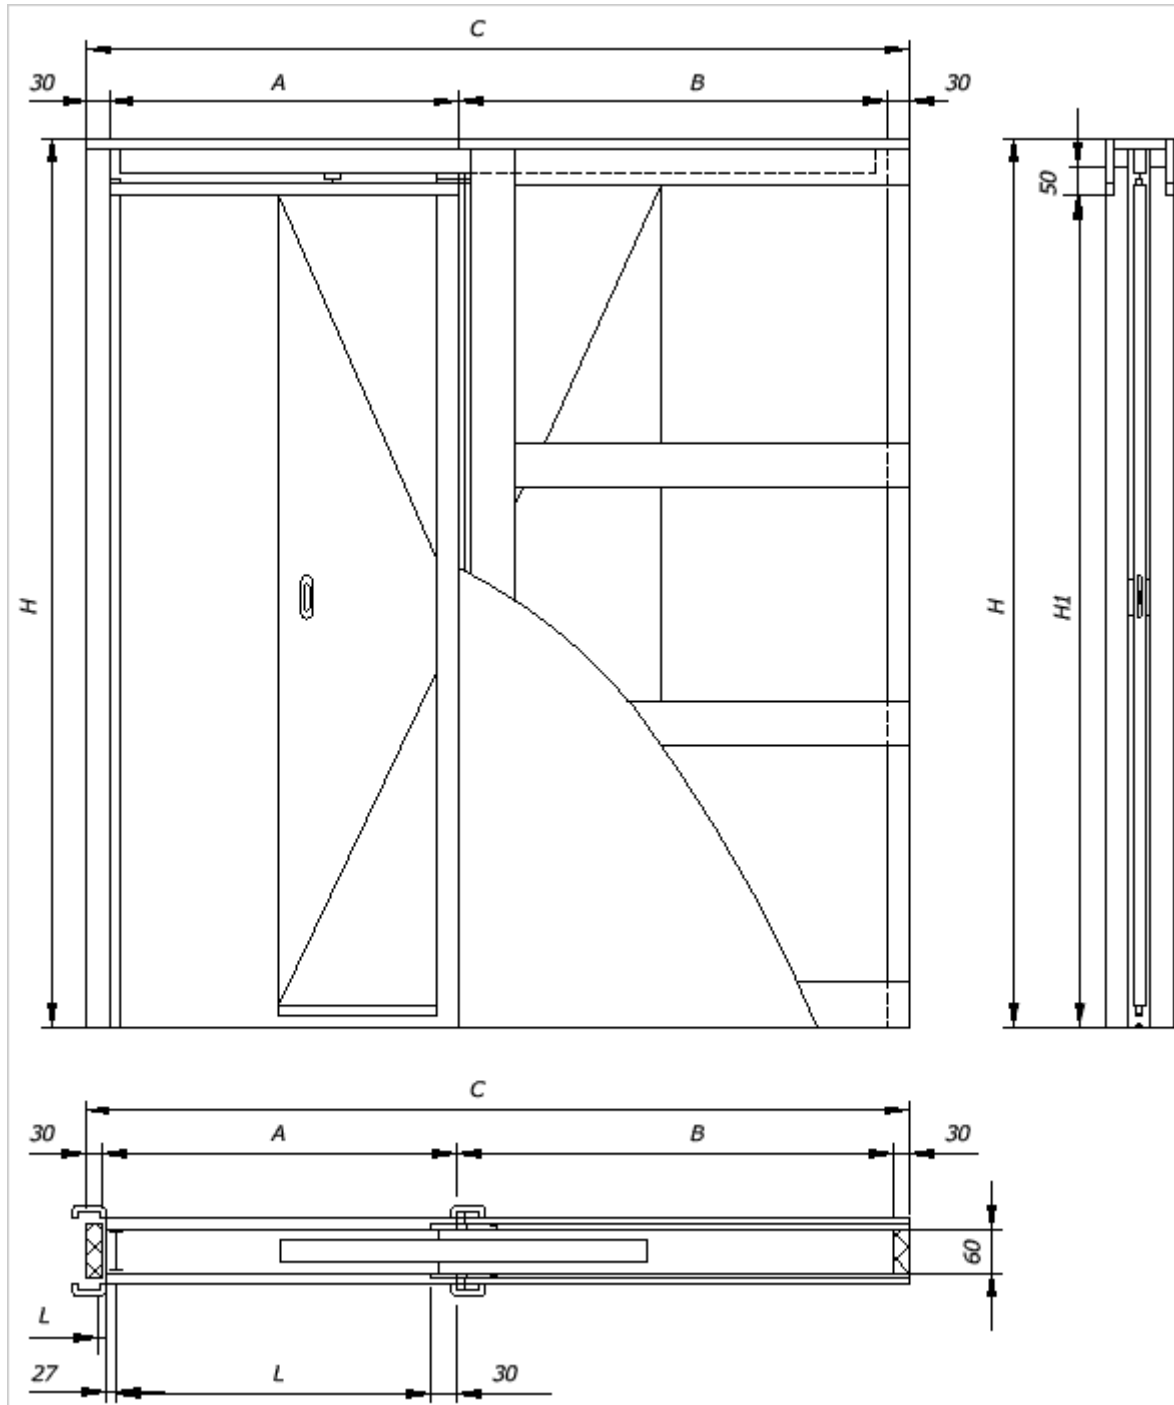

# Раздвижные двери «пенал». Соотношение размеров полотен и проемов

Таблица соответствия размеров дверных полотен и проемов для раздвижной двери  
(приведены округленные размеры конструкций).

Размер полотна, ширина/высота, мм	Размер чистового проема, АхН1, мм	Ширина пенала под отделку, В, мм	Монтажный размер блока пенала, СхН, мм
600x1900	567x1894	643	1325x1994
700x1900	667x1894	743	1525x1994
-			
600x2000	567x1994	643	1325x2094
700x2000	667x1994	743	1325x2094
800x2000	767x1994	843	1725x2094
900x2000	867x1994	943	1925x2094
1000x2000	967x1994	1043	2125x2094
-			
600x2100	567x2094	643	1325x2194
700x2100	667x2094	743	1525x2194
800x2100	767x2094	843	1725x2194
900x2100	867x2094	944	1925x2194
1000x2100	967x2094	1043	2125x2194
-			
600x2200	567x2194	643	1325x2294
700x2200	667x2194	743	1525x2294
800x2200	767x2194	843	1725x2294
900x2200	867x2194	943	1925x2294
1000x2200	967x2194	1043	2125x2294
-			
600+600x1900	1148x1894	643	2554x1994
700+700x1900	1348x1894	743	2954x1994
-			
600+600x2000	1148x1994	643	2554x2094
700+700x2000	1348x1994	743	2954x2094
800+800x2000	1548x1994	843	3354x2094
900+900x2000	1748x1994	943	3754x2094
1000+1000x2000	1948x1994	1043	4154x2094
-			
600+600x2100	1148x2094	643	2554x2194
700+700x2100	1348x2094	743	2954x2194
800+800x2100	1548x2094	843	3354x2194
900+900x2100	1748x2094	943	3754x2194
1000+1000x2100	1948x2094	1043	4154x2194
-			
600+600x2200	1148x2194	643	2554x2294
700+700x2200	1348x2194	743	2954x2294
800+800x2200	1548x2194	843	3354x2294
900+900x2200	1748x2194	943	3754x2294
1000+1000x2200	1948x2194	1043	4154x2294

Максимальный размер полотна для этой системы: 1000x2300 (кроме полотен 07,08).